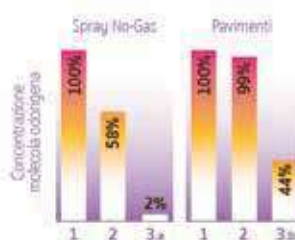

NOVITÀ

EFFICACIA TESTATA dall'Università di Torino*

Dopo aver effettuato numerosi test, l'Università di Torino ha evidenziato un **ABBATTIMENTO DEGLI ODORI FINO AL 98%**

- 1) Prima del trattamento
- 2) Trattamento con liquido SENZA ELIMINA ODORI Wexor
- 3a) Trattamento con ELIMINA ODORI Spray Wexor
- 3b) Trattamento con ELIMINA ODORI Detergente Pavimenti Wexor