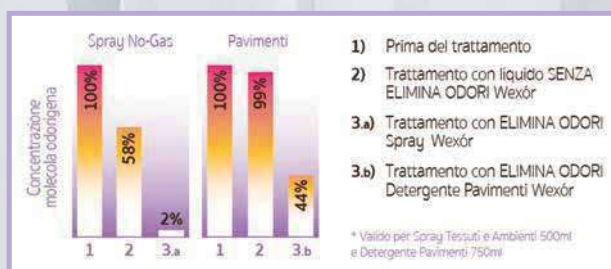

WIT1060-005

DETERGENTE Pavimenti

EAN-13 (pezzo) 8054729633133

GS1-128 (scatola) (01)18054729633130

750 ml

6 pezzi

217x146x264 mm

26 scatole/strato

104 scatole/pallet (4 strati)

WIT1025-020

SPRAY Tessuti & Ambienti

EAN-13 (pezzo) 8054729631450

GS1-128 (scatola) (01)18054729631457

500 ml

6 pezzi

207x173x269 mm

24 scatole/strato

96 scatole/pallet (4 strati)